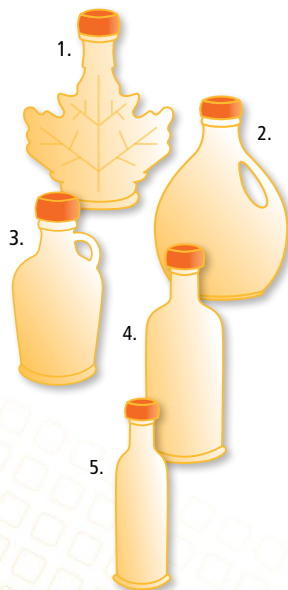

### Bouteille de sirop : différents modèles

1. <i>Feuille d'érable</i> (250 ml) .....	9,50 \$
2. <i>Basquaise</i> (250 ml) .....	8,50 \$
3. <i>Gallone</i> (250 ml) .....	8,50 \$
4. <i>Polo</i> (250 ml) .....	8,50 \$
5. <i>Flûte</i> (140 ml) .....	4,50 \$